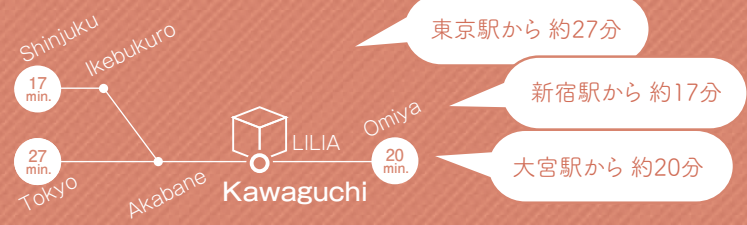

TICKET

チケット 料金 (税込)	全席指定 …… ¥2,000 ひざ上親子席 …… ¥2,500* (大人1名+2歳以下のお子様1名)

※3歳以上のお子様、および2歳以下のお子様でも座席を必要とされる場合には全席指定チケット(¥2,000)をご購入ください。

お問合せ&お申込み
新日本フィル・チケットボックス TEL 03-5610-3815
(月～金:10-18時 土:10-15時 日祝休 FAX:24時間受付) FAX 03-5610-3828

お申込み	新日本フィル・チケットオンライン →www.njp.or.jp	東京文化会館チケットサービス ☎ 03-5685-0650
	リリア・チケットセンター →http://www.lilia.or.jp ☎ 048-254-9900(10-19時)	カンフェティチケットセンター →http://confetti-web.com/ ☎ ☎ 0120-240-540
	チケットぴあ →http://pia.jp/t/njp/ ☎ 0570-02-9999 Pコード 301-229	楽天チケット →http://ticket.rakuten.co.jp/
	e+ (イープラス) →http://eplus.jp/njp/	チケットポート予約センター ☎ 03-5561-9001(平日10-18時)
	ローソンチケット →http://l-tike.com/ ☎ 0570-084-003 Lコード 36425	チケットポート大宮店 (ソニックシティホール1F) ☎ 048-647-4001(10-19時) ほか関東各店舗にて販売

Access 川口リリア・メインホール
J 京浜東北線・川口駅西口直結 駐車場あり(有料)

★川口って意外と近い!!