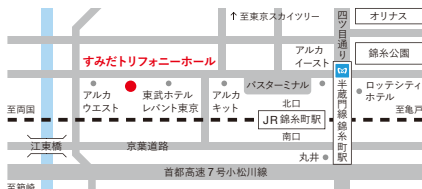

すみだトリフォニーホール 座席表

Sumida Triphony Hall

TOPAZ S席 A席 B席 C席
 RUBY S席、A席のみとなります。

総席数 1,801 席

※座席からのステージの見え方はすみだトリフォニーホールのホームページよりご確認くださいませ。

<http://www.triphony.com/>

〒130-0013
 東京都墨田区錦糸 1-2-3
 TEL. 03-5608-5400 (ホール代表)

JR 総武線「錦糸町」駅北口・
 東京メトロ半蔵門線「錦糸町」駅 3 番出口から徒歩約 5 分