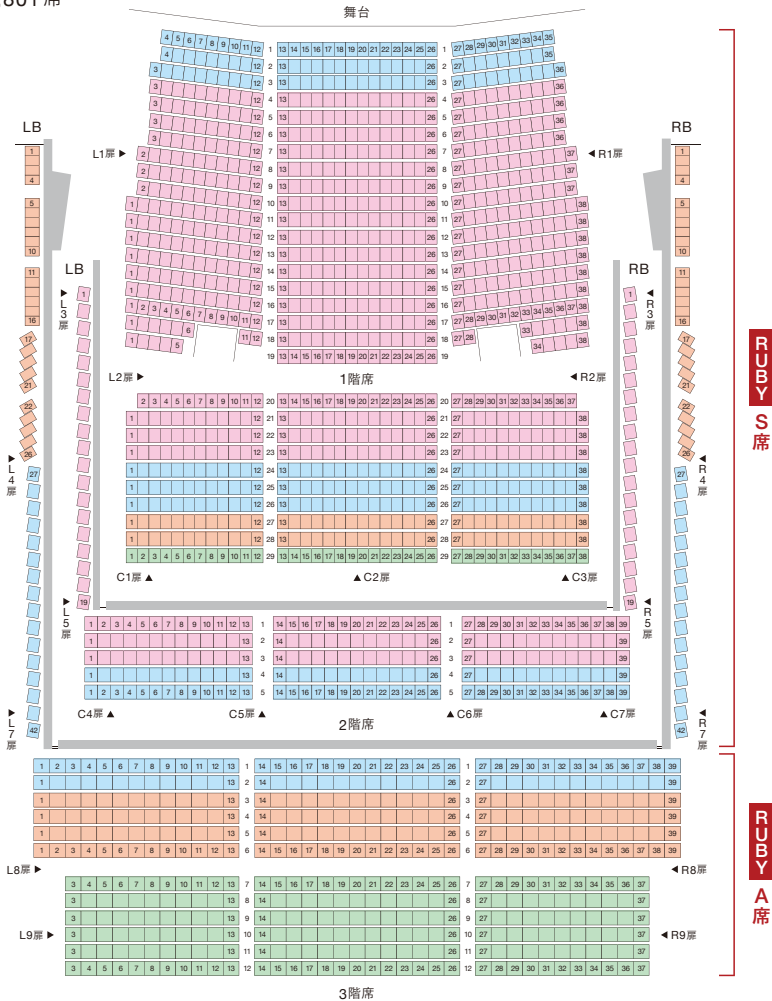

すみだトリフォニーホール 座席表

Sumida Triphony Hall

TOPAZ S席 A席 B席 C席
 RUBY S席、A席のみとなります。

総席数 1,801 席

※座席からのステージの見え方はすみだトリフォニーホールのホームページよりご確認くださいませ。

<http://www.triphony.com/>

〒130-0013
 東京都墨田区錦糸 1-2-3
 TEL. 03-5608-5400 (ホール代表)

JR 総武線「錦糸町」駅北口・
 東京メトロ半蔵門線「錦糸町」駅 3 番出口から徒歩約 5 分