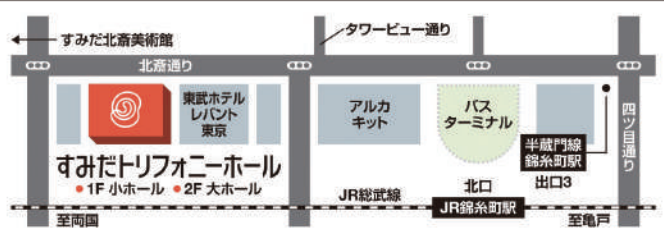

チケットぴあ (Pコード:237-295)

http://pia.jp/t/njp/ ※座席選択可

ローソンチケット (Lコード:35976)

http://l-tike.com/ ※座席選択可

e+(イープラス)

http://eplus.jp/njp/ ※座席選択可

カンフェティ チケットセンター

☎ 0120-240-540
 (オペレーター対応、通話料無料)
 http://confetti-web.com/

託児サービス【完全予約制】

※定員となり次第受付終了

- 対象:1歳~小学2年生
- ¥2,000/人(託児・保険料の一部として)

※新型コロナウイルス感染拡大の状況により中止させていただく場合がございます。

お問合せ・お申込み

(株)ポピンズファミリーケア
 TEL.03-3447-2292

申込締切

2023年7月7日(金)

錦糸町駅まで東京駅より9分/大手町駅より10分

すみだトリフォニーホール

JR&東京メトロ「錦糸町駅」より徒歩5分/東京スカイツリータウン®より徒歩20分

※都合により予告なく出演者・プログラム等が変更になる場合がございます。※演奏会中止の場合を除き、ご予約またはご購入のチケット代金の払い戻しや変更等はお受けしておりません。
 ※主催者の許可のない音声・映像の録音及び収録、写真撮影は著作権・肖像権の侵害にあたりますので固くお断りいたします。※開演後、演奏中のご入場はお断りいたします。
 ※ホール内では携帯電話・PHS等の電源は必ずお切りください。※鑑賞にあたっては、お手持ちのお荷物から音が出ませんようご注意ください。