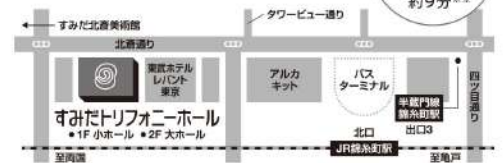

会場アクセス

すみだトリフォニーホール

〒130-0013 東京都墨田区錦糸1-2-3 Tel. 03-5608-5400

- ・東京メトロ半蔵門線「錦糸町」駅3番出口から徒歩5分
- ・JR総武線「錦糸町」駅北口から徒歩5分
- ・東京スカイツリータウンまで徒歩約20分

※東京メトロ半蔵門線 ※JR総武線

錦糸町駅より
約10分
東京駅より
約9分

横浜みなとみらいホール

〒220-0012
神奈川県横浜市西区
みなとみらい1丁目3-6
Tel. 045-682-2000

- ・東急東横線直通/みなとみらい線「みなとみらい」駅
- 「クイーンズスクエア横浜連絡口」から徒歩3分

・・・ ベビーカー置き場、おむつ替えスペース、授乳室のご用意がございます ・・・