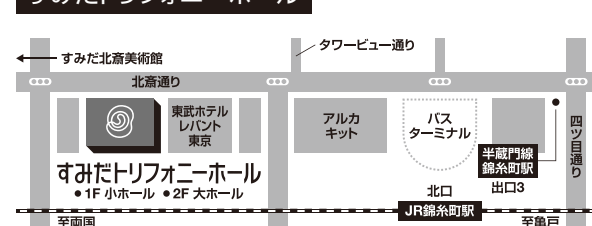

東武ホテルレバント東京『特別ランチ付プラン』

(すみだトリフォニーホール直結)

ホテルの最上階『スカイツリー®

ビューレストラン『れん』

お一人様 7,000円

ご利用時間 11:30~13:30

(ご購入のコンサート当日のみ有効)

季節の三段重

申込締切: 9/22(金)

お申込み: 新日本フィル・チケットボックス TEL.03-5610-3815

※食物アレルギーをお持ちのお客様は事前にレストランへお問い合わせください。レストラン直通 TEL.03-5611-5591※写真はイメージです。料理は時期によって異なります。※やむを得ない事情により予告なく内容が変更されることがあります。

託児サービス 完全予約制(定員あり)

対象: 1歳~小学2年生

料金: ¥2,000 / 人(託児・保険料の一部として) 申込締切: 9/22(金)

お問合せ&お申込み: (株)ポピンズファミリーケア TEL.03-3447-2292

※新型コロナウイルス感染拡大の状況により中止させていただく場合がございます。

すみだトリフォニーホール JR&東京メトロ「錦糸町駅」より徒歩5分

新日本フィル パトロネージュ会員 募集中!

パトロネージュ会員とはいわば新日本フィルの応援団!