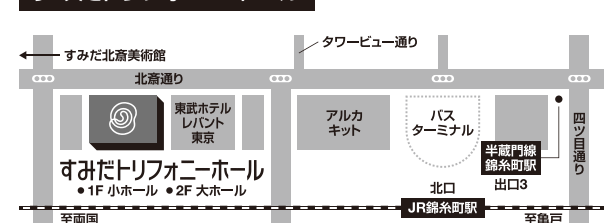

すみだトリフォニーホール

JR&東京メトロ「錦糸町駅」より徒歩5分

ほほえみがふえていく、 未来がいいね。

オリックスグループは、サステナブルな社会をめざして、
環境保全や、未来を担う子どもたちへの支援など、
社会貢献活動に取り組んでいます。