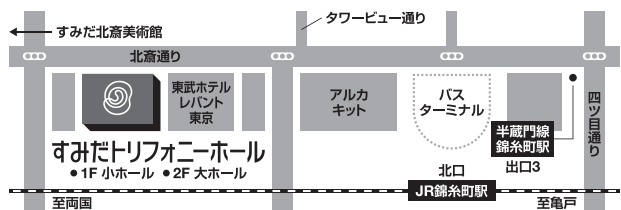

トリフォニーホール・シリーズ/サントリーホール・シリーズ 20%OFF

すみだクラシックへの扉 10%OFF※

※シルバー(65歳以上)、学生、墨田区在住・勤、賛助会員料金には適用されません。ただし、マイプランのチケット枚数に含むことはできません。

お得な割引! 後半半額券、学生券、学生回数券については新日本フィルのウェブサイトをご確認ください。

託児サービス 完全予約制(定員あり)

対象: 1歳~小学2年生

料金: ¥2,000 / 人(託児・保険料の一部として)

申込締切: 9/3(金)

お問合せ&お申込み: (株)ポピンズ TEL.03-3447-2292

※新型コロナウイルス感染拡大の状況により中止させていただく場合がございます。

すみだトリフォニーホール

JR&東京メトロ「錦糸町駅」より徒歩5分
東京スカイツリータウン®より徒歩20分

※都合により予告なく指揮者・出演者・曲目・曲順等が変更になる場合がございます。最新情報はウェブサイトをご確認ください。※演奏会中止の場合を除き、ご予約またはご購入後のチケット代金の払い戻しや変更等はお受けしていません。※主催者の許可のない音声・映像の録音及び収録、写真撮影は著作権・肖像権の侵害にあたりますので固くお断りいたします。※開演後、演奏中のご入場はお断りいたします。※ホール内では携帯電話・PHS等の電源は必ずお切りください。※未就学児のご入場はご遠慮ください。※鑑賞にあたっては、お手持ちのお荷物から音が出ませんようご注意ください。 ※ご来場の際はウェブサイトの「新型コロナウイルス感染拡大防止のための取組みとご来場のお客様へのお願い」をご一読ください。